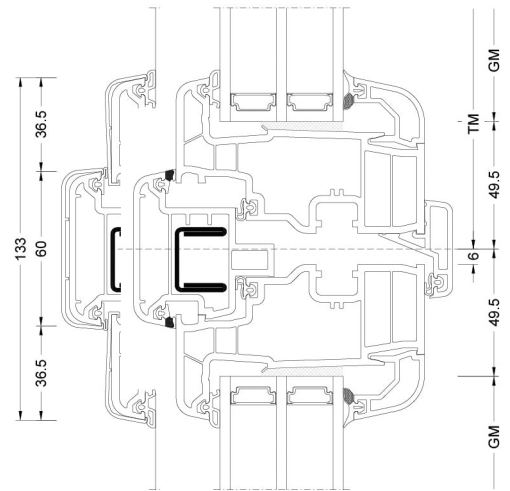

**Cuts**

Senkrecht / Vertical

Waagrecht / Horizontal

Stulp / Flying mullion

BM Bestellmaß / Ordering size
 FM G Flügelmaß Gehflügel / Sash size master sash
 FM S Flügelmaß Stehflügel / Sash size slave sash
 FOK Fußbodenoberkante / Finished floor level

GM Glasmaß / Glass size
 RA Rahmenaußenmaß / Outside frame size
 TM Teilungsmaß / Division size

**Values**

Glass Build Up	GC	Coating	AH	U _g	g	U _f	Psi	U _w	R _w	C	Ctr	Certificate - Thermal Performance	Certificate - Sound
4b/18Ar/4/18Ar/b4	3N2	ECLAZ®	Iso Alu	0,5 0,5	60% 60%	0,92 0,92	0,033 0,073	0,71 0,81	34 34	-2 -2	-6 -6	✓ ✓	✓ ✓
6b/18Ar/4/16Ar/b4	33U	ECLAZ®	Iso Alu	0,5 0,5	59% 59%	0,92 0,92	0,033 0,073	0,71 0,81	40 40	-2 -2	-6 -6	✓ ✓	✓ ✓
4b/16Ar/4/15Ar/ b44.2(VSG-S)	34N	ECLAZ®	Iso Alu	0,6 0,6	60% 60%	0,92 0,92	0,033 0,073	0,78 0,88	42 42	-3 -3	-8 -8	✓ ✓	✓ ✓
6b/15Ar/4/14Ar/ b44.2(VSG-S)	34P	ECLAZ®	Iso Alu	0,6 0,6	59% 59%	0,92 0,92	0,033 0,073	0,78 0,88	43 43	-2 -2	-6 -6	✓ ✓	✓ ✓
44b.2(VSG-S)/18Ar/4/16Ar/ b44.2(VSG-S)	3ND	ECLAZ®	Iso Alu	0,5 0,5	55% 55%	0,92 0,92	0,033 0,073	0,71 0,81	47 47	-1 -1	-4 -4	✓ ✓	✓ ✓
44b.2(VSG-S)/15Ar/4/12Ar/b44.2(VSG-S)	3FH	ECLAZ®	Iso Alu	0,6 0,6	55% 55%	0,92 0,92	0,033 0,073	0,78 0,88	45 45	-1 -1	-5 -5	✓ ✓	× ×