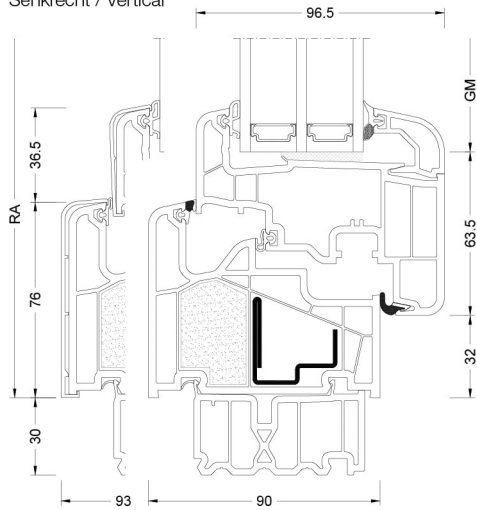

**Cuts**

Senkrecht / Vertical

Waagrecht / Horizontal

Stulp / Flying mullion

BM Bestellmaß / Ordering size
 FM G Flügelmaß Gehflügel / Sash size master sash
 FM S Flügelmaß Stehflügel / Sash size slave sash
 FOK Fußbodenoberkante / Finished floor level

GM Glasmaß / Glass size
 RA Rahmenaußenmaß / Outside frame size
 TM Teilungsmaß / Division size

**Values**

Glass Build Up	GC	Coating	AH	U _g	g	U _f	Psi	U _w	R _w	C	Ctr	Certificate - Thermal Performance	Certificate - Sound
4b/18Ar/4/18Ar/b4	3N2	ECLAZ®	Iso Alu	0,5 0,5	60% 60%	0,92 0,92	0,033 0,073	0,71 0,81	34 34	-2 -2	-6 -6	✓ ✓	✓ ✓
6b/18Ar/4/16Ar/b4	33U	ECLAZ®	Iso Alu	0,5 0,5	59% 59%	0,92 0,92	0,033 0,073	0,71 0,81	40 40	-2 -2	-6 -6	✓ ✓	✓ ✓
4b/16Ar/4/15Ar/ b44.2(VSG-S)	34N	ECLAZ®	Iso Alu	0,6 0,6	60% 60%	0,92 0,92	0,033 0,073	0,78 0,88	42 42	-3 -3	-8 -8	✓ ✓	✓ ✓
6b/15Ar/4/14Ar/ b44.2(VSG-S)	34P	ECLAZ®	Iso Alu	0,6 0,6	59% 59%	0,92 0,92	0,033 0,073	0,78 0,88	43 43	-2 -2	-6 -6	✓ ✓	✓ ✓
44b.2(VSG-S)/18Ar/4/16Ar/ b44.2(VSG-S)	3ND	ECLAZ®	Iso Alu	0,5 0,5	55% 55%	0,92 0,92	0,033 0,073	0,71 0,81	47 47	-1 -1	-4 -4	✓ ✓	✓ ✓
44b.2(VSG-S)/15Ar/4/12Ar/b44.2(VSG-S)	3FH	ECLAZ®	Iso Alu	0,6 0,6	55% 55%	0,92 0,92	0,033 0,073	0,78 0,88	45 45	-1 -1	-5 -5	✓ ✓	× ×