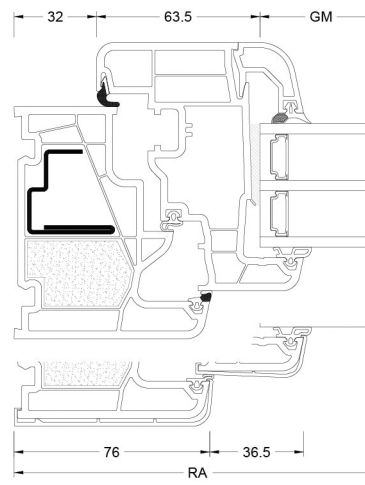

KF 410 UPVC-ALUMINIUM-WINDOW

CHARACTERISTICS

 **Thermal insulation** (in W/m²K)
U_w up to 0,62

 **Sound reduction** (in dB)
up to 34 - 47

 **Security**
up to RC 2

 **Locking**
fully concealed

 **Installation Depth** (in mm)
93

**Cuts**

Senkrecht / Vertical

Waagrecht / Horizontal

Stulp / Flying mullion

BM Bestellmaß / Ordering size
 FM G Flügelmaß Gehflügel / Sash size master sash
 FM S Flügelmaß Stehflügel / Sash size slave sash
 FOK Fußbodenoberkante / Finished floor level

GM Glasmaß / Glass size
 RA Rahmenaußenmaß / Outside frame size
 TM Teilungsmaß / Division size

**Values**

Glass Build Up	GC	Coating	AH	U _g	g	U _f	Psi	U _w	R _w	C	Ctr	Certificate - Thermal Performance	Certificate - Sound
4b/18Ar/4/18Ar/b4	3N2	ECLAZ®	Iso Alu	0,5 0,5	60% 60%	0,92 0,92	0,033 0,073	0,71 0,81	34 34	-2 -2	-6 -6	✓ ✓	✓ ✓
6b/18Ar/4/16Ar/b4	33U	ECLAZ®	Iso Alu	0,5 0,5	59% 59%	0,92 0,92	0,033 0,073	0,71 0,81	40 40	-2 -2	-6 -6	✓ ✓	✓ ✓
4b/16Ar/4/15Ar/ b44.2(VSG-S)	34N	ECLAZ®	Iso Alu	0,6 0,6	60% 60%	0,92 0,92	0,033 0,073	0,78 0,88	42 42	-3 -3	-8 -8	✓ ✓	✓ ✓
6b/15Ar/4/14Ar/ b44.2(VSG-S)	34P	ECLAZ®	Iso Alu	0,6 0,6	59% 59%	0,92 0,92	0,033 0,073	0,78 0,88	43 43	-2 -2	-6 -6	✓ ✓	✓ ✓
44b.2(VSG-S)/18Ar/4/16Ar/ b44.2(VSG-S)	3ND	ECLAZ®	Iso Alu	0,5 0,5	55% 55%	0,92 0,92	0,033 0,073	0,71 0,81	47 47	-1 -1	-4 -4	✓ ✓	✓ ✓
44b.2(VSG-S)/15Ar/4/12Ar/b44.2(VSG-S)	3FH	ECLAZ®	Iso Alu	0,6 0,6	55% 55%	0,92 0,92	0,033 0,073	0,78 0,88	45 45	-1 -1	-5 -5	✓ ✓	× ×